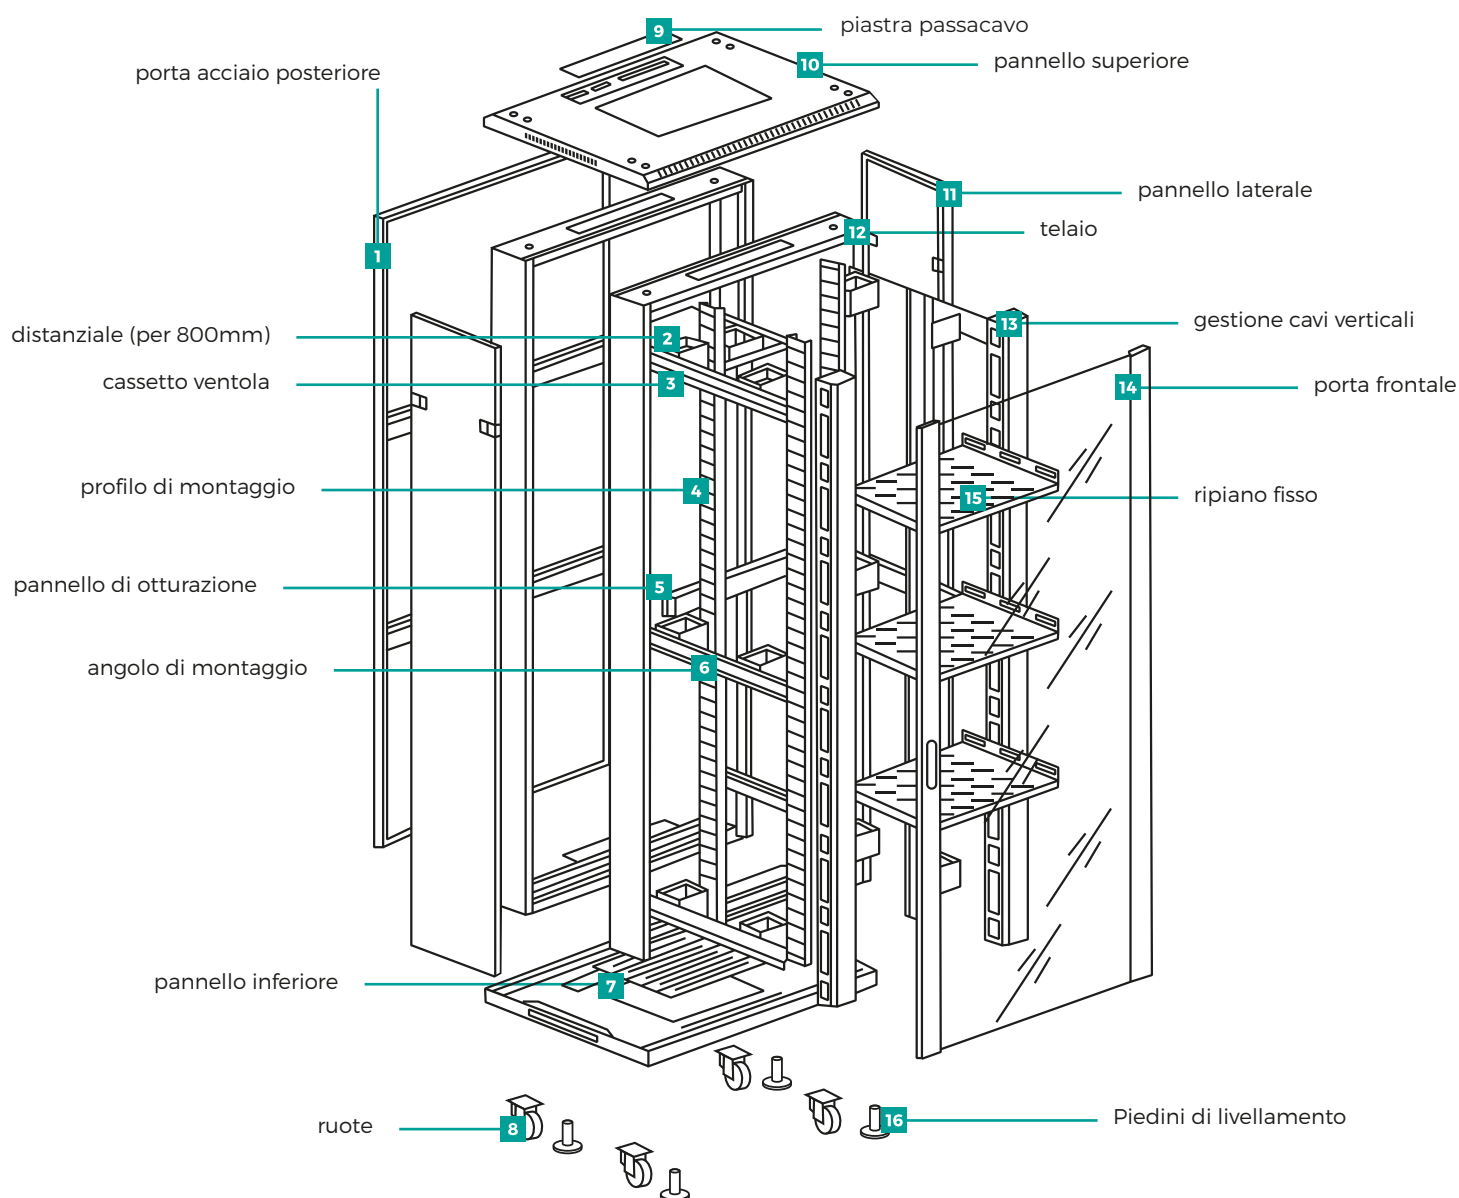

# Versatile e di ampia configurazione

La Gamma di Armadi Rack Mach Power è **molto versatile** e di **ampia configurazione**, adatta a soddisfare tutte le **esigenze di networking e cablaggio strutturato**.

Caratterizzati da un design lineare e moderno, offrono un elevato standard di costruzione con materiali di alta qualità.

La struttura è realizzata in **lamiera pressopiegata** verniciata a polvere, i montanti sono facilmente regolabili con unità di numerazione per una immediata identificazione dei componenti installati. I laterali dell'armadio sono completamente removibili per consentire l'accesso all'interno dal fianco del rack. Le porte sono reversibili complete di vetro temperato e serratura a chiave per impedire l'accesso da parte di persone non autorizzate.

## Caratteristiche principali

- Struttura in acciaio saldato per la parte anteriore e posteriore
- Porta frontale in vetro temperato apribile a 180° con bordi ventilati
- Maniglia e serratura con chiave per la porta frontale
- Porta posteriore in acciaio forato con serratura a chiave
- Pannelli laterali removibili con predisposizione per serratura a chiave
- Ingresso cavi dall'alto e dal basso tramite piastra pre-tranciata
- Montanti regolabili e numerati (inclusi)
- Kit di messa a terra, dadi e viti, unità di ventilazione a 2/4 ventole, piedini di livellamento e ruote (inclusi)

## Specifiche tecniche

Armadio Rack da Pavimento	37 unità
Struttura in acciaio	1.2mm completamente ispezionabile
Fianchi laterali	Smontabili con predisposizione serrature
Ingresso cavi	Dall'alto e dal basso
Montanti	Regolabili 1,5mm
Passo di foratura del telaio	19"
Porta frontale	Reversibile con vetro temperato 4mm e chiusura a chiave
Rating di protezione	IP20
Verniciatura	Polvere epossidica colore Nero (RAL9004)
Dimensioni	600 x 600 x 1740 mm
Peso	76 kg